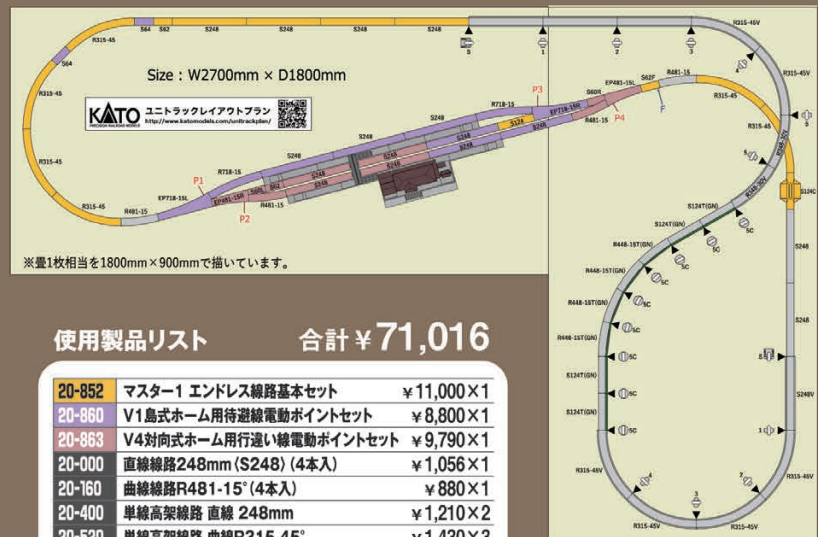

①深雪糊を塗る ②深雪を撒く ③タンチョウを置く

走らせて楽しむ!!

使用製品リスト 合計 ¥71,016

20-852	マスター1 エンドレス線路基本セット	¥11,000×1
20-860	V1島式ホーム用待避線電動ポイントセット	¥8,800×1
20-863	V4対向式ホーム用行違い線電動ポイントセット	¥9,790×1
20-000	直線線路248mm (S248) (4本入)	¥1,056×1
20-160	曲線線路R481-15° (4本入)	¥880×1
20-400	単線高架線路 直線 248mm	¥1,210×2
20-520	単線高架線路 曲線R315-45°	¥1,430×3
20-531	単線高架線路 曲線R348-30°	¥1,210×1
23-015-1	勾配橋脚基本セット	¥1,760×1
20-460	単線デッキガード鉄橋124mm (朱)	¥880×4
20-465	単線デッキガード曲線鉄橋 (朱)	¥1,100×4
23-069	単線鉄橋用円筒台形橋脚NO5	¥1,650×1
23-058	単線ラーメン架線柱 橋脚用柱台付	¥2,200×1
23-056	架線柱台セット	¥330×1
23-130	ローカルホームセット	¥8,910×1
23-220	ローカル地上駅舎	¥5,280×1
23-224	ローカル跨線橋	¥2,970×1
24-841	ポイント延長コード	¥275×2

詳しくはこちら!!